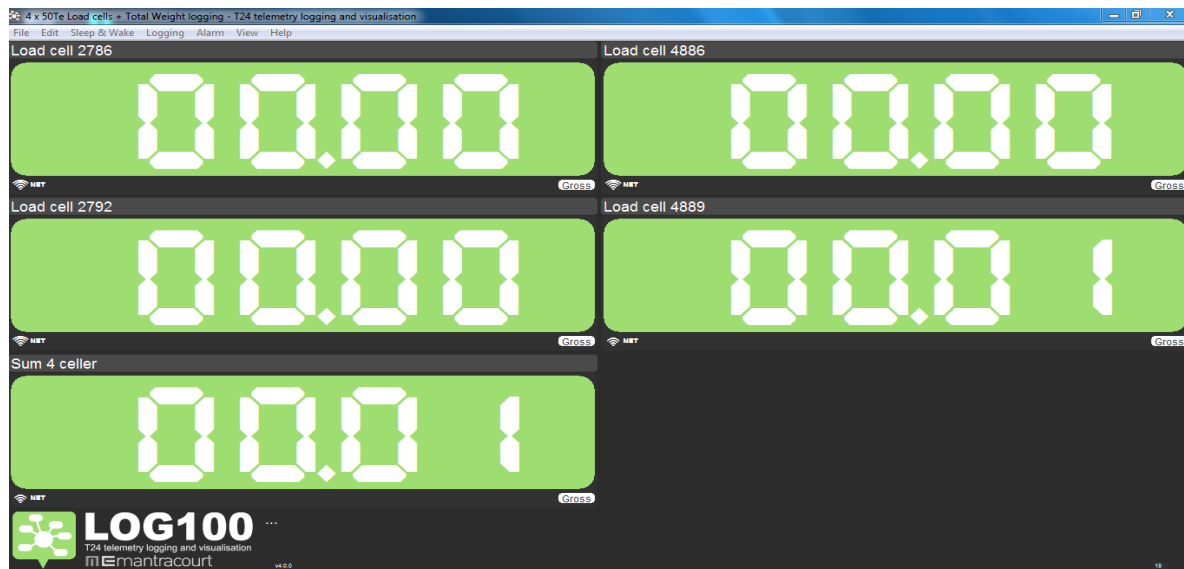

100-kanals logger for trådløse load celler /  
8-Channel logger for wireless load cells

Skjembilde av programvare/ software screen print.

Kan koble opp til og med 100 load celler trådløst/ Connect up to 100 wireless load cells.

Loggeintervall på 100 Hz (10ms)/ log interval 10 Hz (10ms)